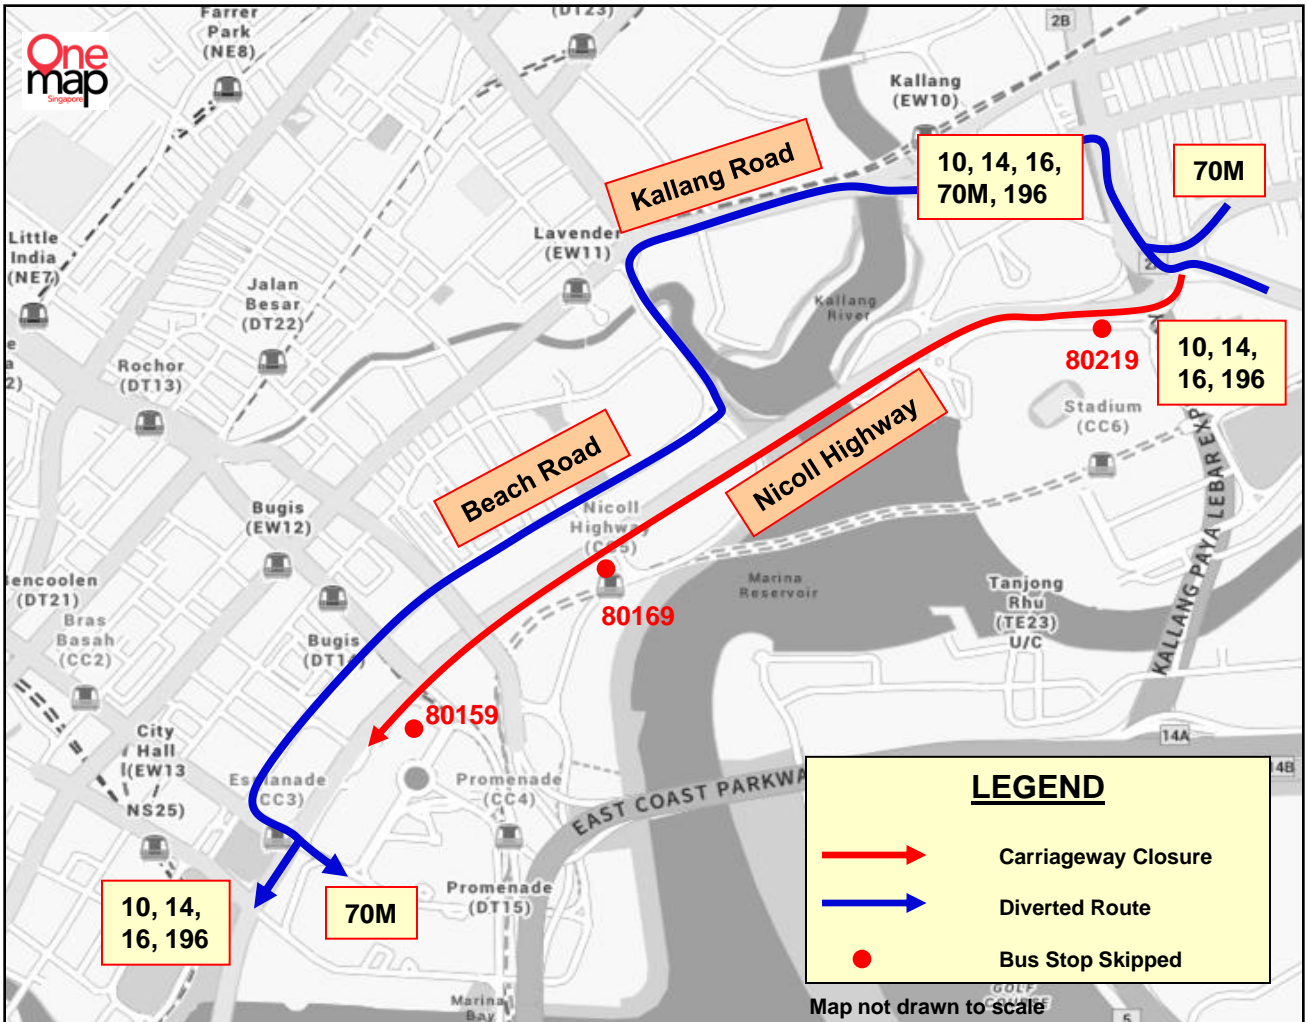

Temporary Route Diversion

巴士路线暂时改道 Lencongan Laluan Sementara தற்காலிக மாற்றுப்பாதை

Sunday, 25 August 2019

4.30am to 9.30am

Shape Run 2019

Road Name	Bus Stop Skipped	Affected Bus Service No.	Bus Stop Code
路名 • Nama Jalan • தெருப் பெயர்கள்	不停靠的车站 • Perhentian Bas yang Dilangkau • தவிர்க்கப்படும் பேருந்து நிறுத்தங்கள்	受影响的巴士服务路线 • No. Perkhidmatan Bas Yang Terjejas • பாதிக்கப்படும் பேருந்து சேவை எண்	巴士站编号 • Kod Perhentian Bas • பேருந்து நிறுத்தக் குறியீடு
Nicoll Highway	Suntec City	10, 14, 16, 70M, 196	80159
	Nicoll Highway Station		80169
	National Stadium		80219